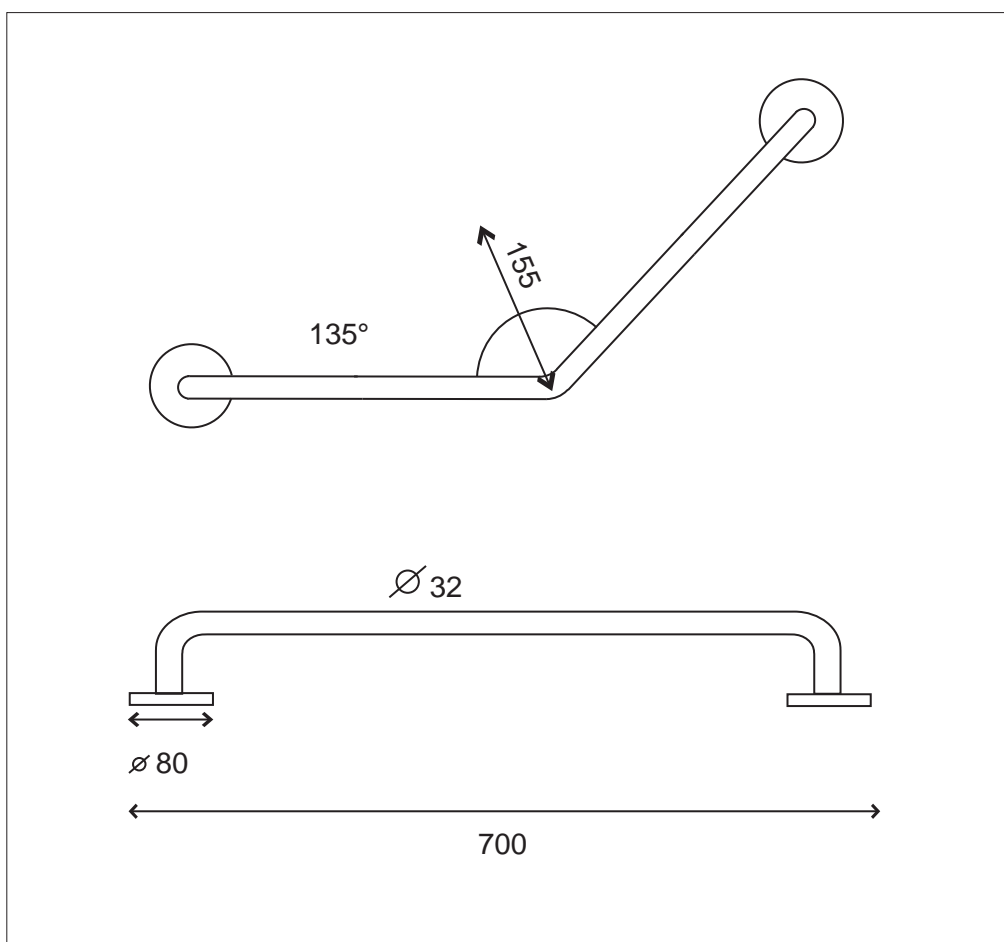

# BARRE D'APPUI BAIN COUDÉE

Inox 304

Finition **INOX Brillant**

SA0181NI

ADAPTER LA FIXATION AU SUPPORT - PRÉVOIR RENFORT ÉVENTUEL DANS LA CLOISON