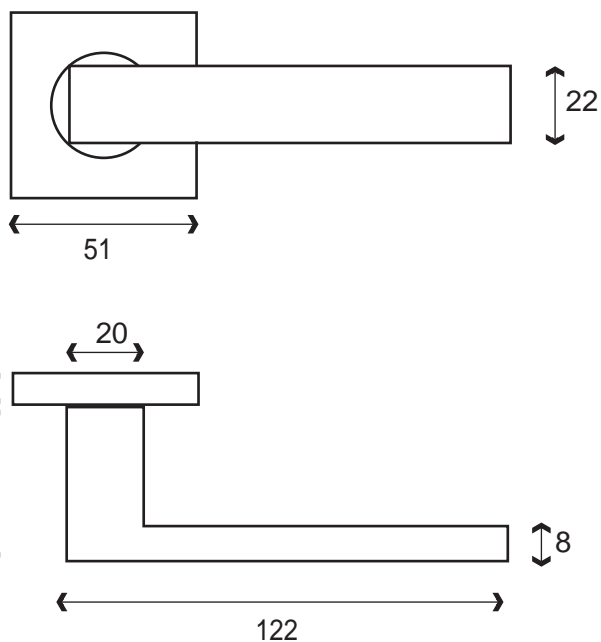

MARS BRONZE

Gamme Déco

Bronze

Béquille/rosace WD1061BRO

 Rosace Cylindre R2001BRO

 Rosace à Clé R2002BRO

 Rosace Condamnation R2003BRO

Ressort de rappel

Carré de 7 et visserie fournis pour portes de 40mm d'épaisseur