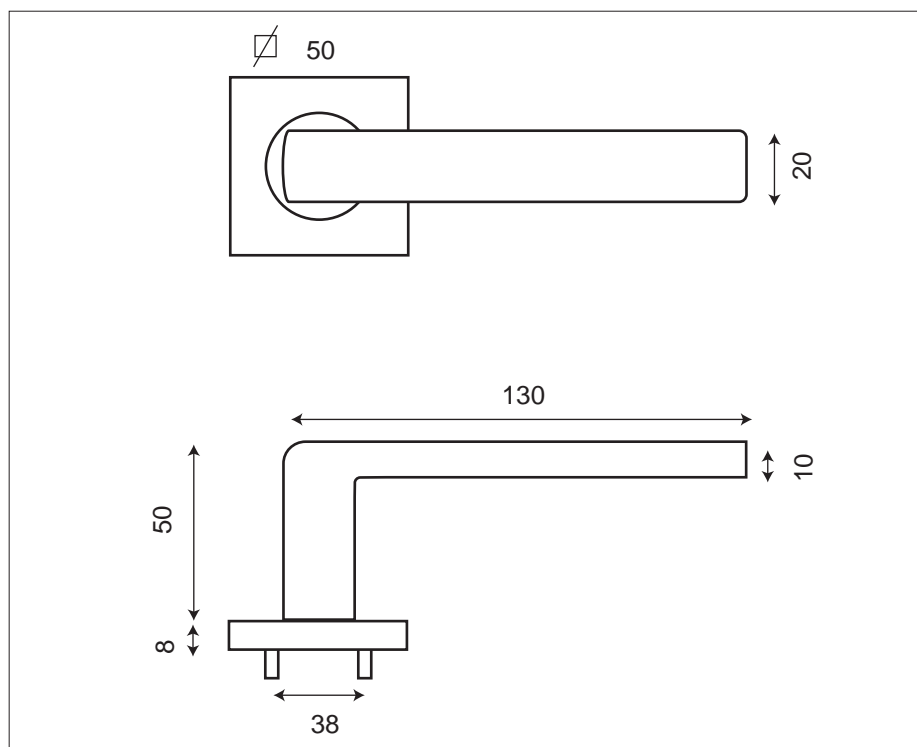

# SOHO

Aluminium

Finitions

Nickelé

Anodisé Noir

		Nickelé
<b>Béquille/rosace</b>		010720
	Rosace à Clé	R4011
	Rosace Cylindre	R4012
	Rosace Condamnation	R4013
	Rosace Borgne	R4014
		Anodisé Noir
<b>Béquille/rosace</b>		010720NO
	Rosace à Clé	R4011NO
	Rosace Cylindre	R4012NO
	Rosace Condamnation	R4013NO
	Rosace Borgne	R4014NO

Béquille sur rosace carrée décorative, sous-rosace avec piliers en nylon  
Carré de 7 et visserie fournis pour portes de 40mm d'épaisseur