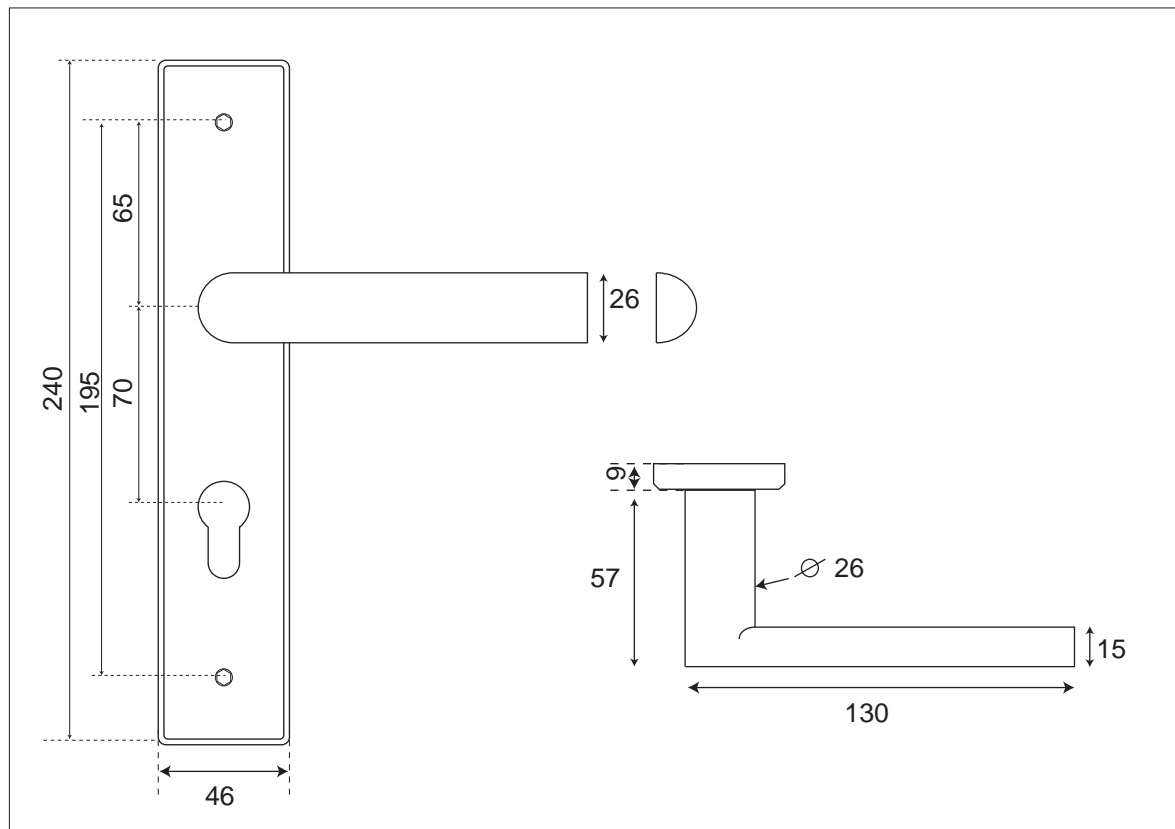

BASTIDE PRESTIGE

Gamme Déco

Inox 304

Réf. INPL02-BASTIDE

Esthétique

Une grande plaque décorative biseautée en harmonie avec la poignée

Robuste et sécurisante

L'ensemble en inox 304 inoxydable est composé d'une plaque en fonte massive (de 2mm d'épaisseur) qui assure la solidité du modèle, renforcée par les vis de 5mm tête 6 pans non visibles pour garantir la sécurité extérieure.

Pratique en rénovation

La plaque surdimensionnée (46x240mm) permet d'éviter les reprises de peinture et de cacher d'anciennes traces

Plaque biseautée

Douilles tête plate pour plus de sécurité

Poignée à section en demi-lune sans ressort de rappel, sur plaque biseautée en fonte massive de 2mm d'épaisseur qui assure la solidité du modèle, renforcée par les vis de 5mm tête 6 pans non visibles pour garantir la sécurité extérieure carré de 7mm, pour portes de 40 à 65mm (à spécifier)