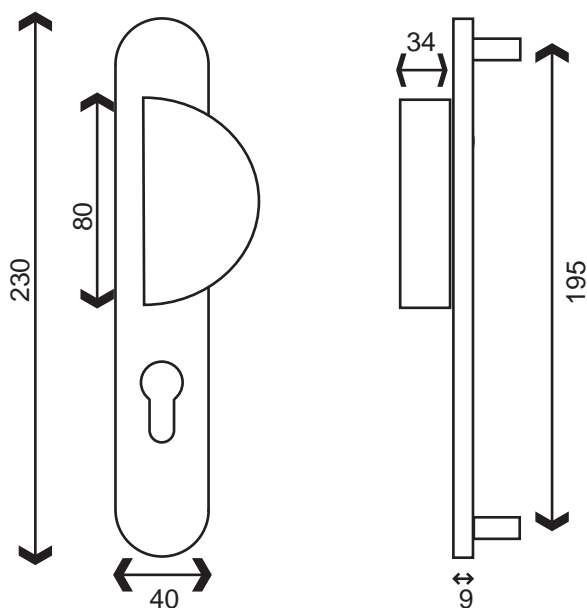

PALIÈRE DEMI-LUNE SEULE ou DOUBLE

Aluminium

Finitions **Chrome Perle** CP

Finition Inox F9

Palière seule

BDC Bec de cane 010235B CP
Cylindre 010235 CP/F9

Ensemble Double Palière

Cylindre 010235 DCP/DF9

Assemblage par vis
relieuses sur piliers taraudés

La palière seule peut être coordonnée à nos ensembles alu ea.195
Carré de 7 et visserie fournis pour portes de 40mm d'épaisseur
Poignée réversible

22.06.17