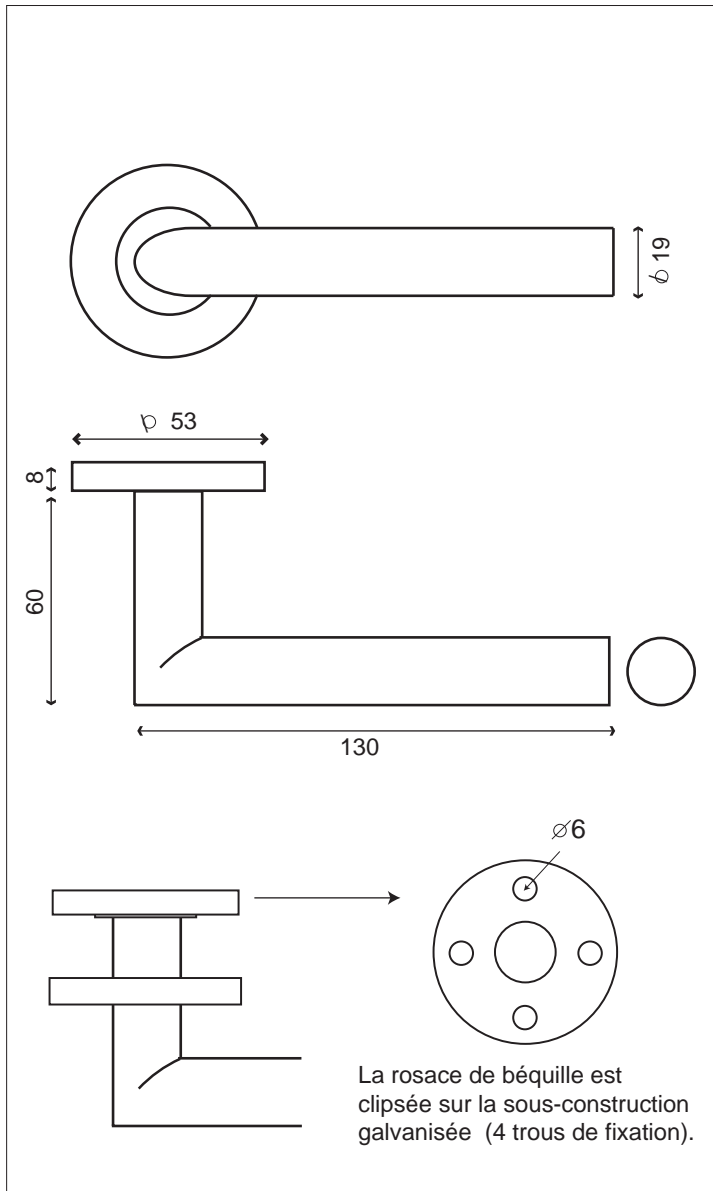

POMEROL ROSACE STANDARD

Inox 304

Finition **INOX Brossé**

Béquille/rosace	IN104
 Rosace Cylindre	IN120
 Rosace à Clé	IN121
 Rosace Condamnation	IN124E
 Rosace Conda.Voyant	IN123E
 Rosace Borgne	IN122
 Rosace Batteuse $\varnothing 20$	IN125

GARANTIE INOX AISI 304
(non adapté aux ambiances salines)

VIS POINTEAU 

CARRE 

- Poignée sur rosace ronde avec ressort de rappel.

- Vendue à la paire avec rosaces de béquilles (vis inox fournies).

- Rosaces de fonction rondes en inox finition brossé mat.
Rosace clipsée sur sous-contruction (vis fournies)