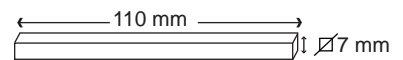

POMEROL ROSACE STANDARD

Inox 304

Finition **INOX Brossé**

Béquille/rosace	IN104
Rosace Cylindre	IN120
Rosace à Clé	IN121
Rosace Condamnation	IN124E
Rosace Conda.Voyant	IN123E
Rosace Borgne	IN122
Rosace Batteuse $\varnothing 20$	IN125

GARANTIE INOX AISI 304
(non adapté aux ambiances salines)

VIS POINTEAU

CARRE

- Poignée sur rosace ronde avec ressort de rappel.

- Vendue à la paire avec rosaces de béquilles (vis inox fournies).

- Rosaces de fonction rondes en inox finition brossé mat.
Rosace clipsée sur sous-contruction (vis fournies)

Rosace INOX

Sous-contruction métal